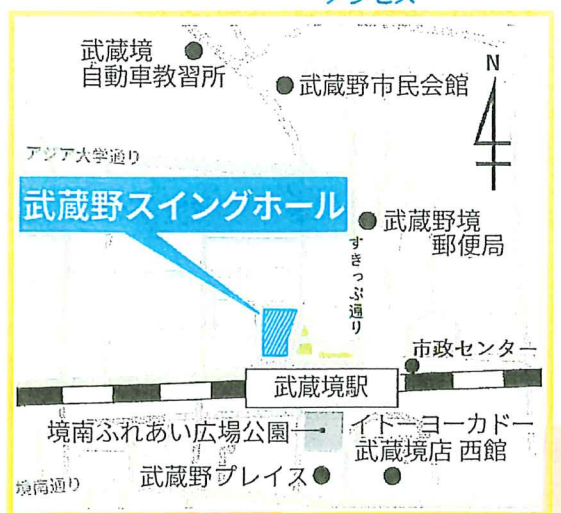

場所 : スイングホール 11階 レインボーサロン

対象 : 武蔵野市在住の外国にルーツのある

0歳～小学生の親子

スイングホールまでの
 アクセス

当日直接
 遊びに来てね

※パパ/ママだけの参加もOKです

主催・問い合わせ先

武蔵野市立 桜 堤 児童館
 0422-53-2206