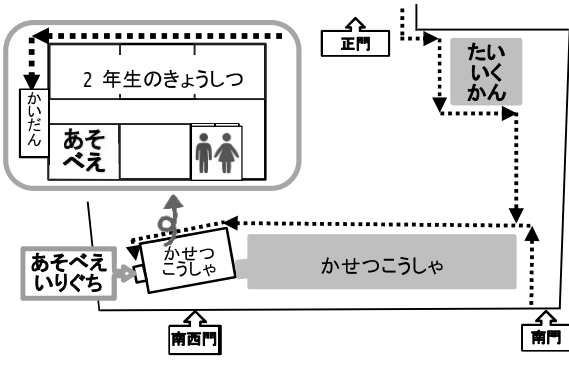

おうちのひとと
いっしょによんでね!

五小あそべえだより

4月号

令和8年4月8日
五小地域子ども館五小あそべえ
館長 相良 郁枝
チーフ 五十嵐 智子
TEL 51-5291

入学、進級おめでとうございます。かわいらしい1年生がななまいに
しました。学校になれたら「あそべえ」にもあそびにきてください。
上級生のみなさんいろいろおしえてあげてくださいね。

「あそべえ」はどこにあるの？

あそべえのばしょは、こうしゃのいちばん
にしがわのはしの2かいです。あそべえは、こ
うしゃの中からはいけません。外のかいだんか
らあがってください。

朝あそべえは、たいいくかんでやります。
しょうこうぐちからうわばきをとって、たいい
くかんにきてください。

「あそべえ」のはじまるじかん

- 月ようびから金ようびは、ごご1じからはじまり
  ます。1ねんせいはきゅうしよくがはじまるまで
  は、いちどかえってからきてください。
- 土ようびはあさ9じからです。おべんとうをもっ
  てくることができます。

「ほごしゃかいの日」のあそべえ教室

あそべえ教室はとてもこんざつします。ゆずり
あってあそびましょう。こんざつしているとき、
工作などのつくるあそびはできません。

〈こんげつのこうさく〉

1. キラキラカードをつくろう
   - かみざらこうさくをたのしもう
2. 4月25日(土)から
3. おうちのひとにお花をプレゼントしよう

保護者の皆さまへ

3年生、5年生の保護者の方へ

児童引取り者カードは、2年ごとに更新しています。別途配付
していますので、ご記入の上担任の先生に提出をお願いします。
締切りは、4月15日(水)です。また、すでに提出していただ
いている「登録票」の記載事項に変更がありましたら、あそべえまで
ご連絡ください。 ※緊急連絡先は災害などの緊急時に必要です。
変更があった時には速やかにご連絡ください。

1年生の保護者の方へ

20日(月)以降、1年生は学校から直
接あそべえにくるときは連絡カード
が必要です。理由、帰る時間などを記
入の上、捺印またはサインをしてお子
さんに持たせてください。連絡カード
がない場合、受け入れができませんの
でご注意ください。

早朝校庭開放についてのお知らせ

あそべえでは7時15分より8時15分まで早朝校庭開放を
実施しています。スタッフ3名が体育館で子どもたちの安全を見守
っています。万が一事故等が発生した際は、校庭開放の携帯また
は子ども協会からご連絡します。下記の番号をご登録の上、速や
かに応答いただきますようお願いいたします。

090-5562-5461 (あそべえ校庭開放携帯)

0422-36-0673 (子ども協会事業課)

また、ケガや急病のときは、お迎えをお願いすることがあります。

「あそべえ」は、学区内に住む
私立・国立小学校に通っているお子
さんもお利用いただけます。ご近所
にそのような方がいらっしゃいまし
たらお声かけください。登録は直接
「五小あそべえ」まで